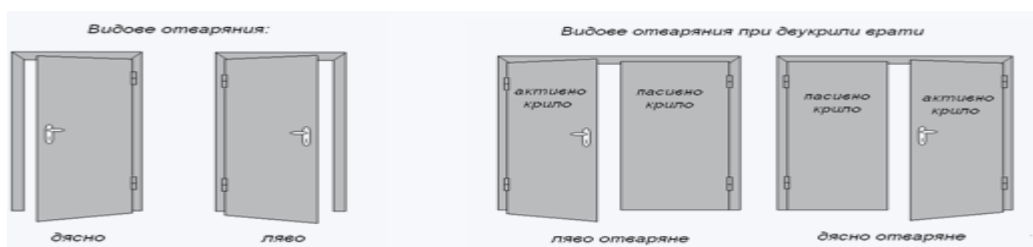

Възможни са и други размери – по запитване:

На височини 2000 мм. и 2100 мм.
На ширина от 500 мм. до 1350 мм.

Всички цени са БЕЗ включен ДДС.
С включени доставка и монтаж за град София.

- Двукрили метални врати.

Вратите са в стандартни размери. Тук се уточнява кое крило ще бъде активно и кое пасивно.

Поръчков размер ш/в в мм.	Зидарски размер ш/в в мм.	Светъл отвор за преминаване ш /в в мм.	Цена в лв.
1200(800+400) x 2050	1220 x 2060	1185 x 2038	573,60 лв.
1300(900+400) x 2050	1320 x 2060	1285 x 2038	585,60 лв.
1400(700+700) x 2050	1420 x 2060	1385 x 2038	595,20 лв.
1600(800+800) x 2050	1620 x 2060	1585 x 2038	619,20 лв.
1800(900+900) x 2050	1820 x 2060	1785 x 2038	636,00 лв.
2000(1000+1000) x 2050	2020 x 2060	1985 x 2038	657,60 лв.
1200(800+400) x 2150	1220 x 2160	1185 x 2138	576,00 лв.
1300(900+400) x 2150	1320 x 2160	1285 x 2138	590,40 лв.
1400(700+700) x 2150	1420 x 2160	1385 x 2138	602,40 лв.
1600(800+800) x 2150	1620 x 2160	1585 x 2138	626,40 лв.
1800(900+900) x 2150	1820 x 2160	1785 x 2138	645,60 лв.
2000(1000+1000) x 2150	2020 x 2160	1985 x 2138	667,20 лв.

Фабрично направени вентилационни отвори за въздушен проход 200 см²: **18 лв./бр.**

Възможни са и други размери – по запитване:

На височини 2000 мм. и 2100 мм.
Ширината е от 900 мм. до 2000 мм.

Всички цени са БЕЗ включен ДДС.
С включени доставка и монтаж за град София.