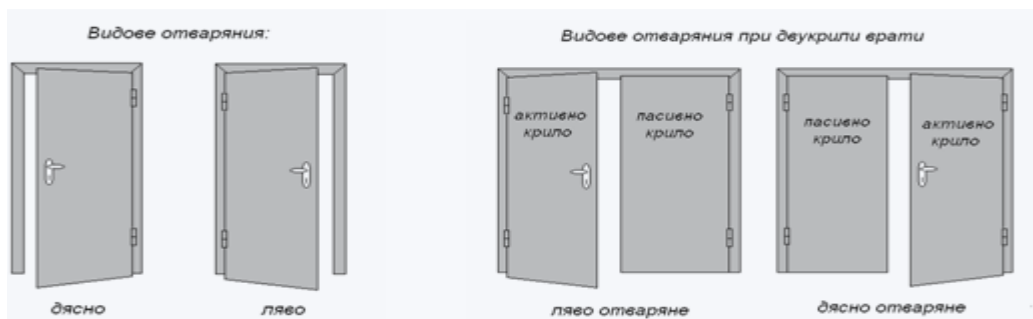

**Всички цени са БЕЗ включен ДДС.
С включени доставка и монтаж за град София.**

3. **Метални (Мултиплей) врати за мазета**

Каса: ъглова изработена с дебелина на метала 1.3 мм.

Крило: изработена от двойно галванизирани ламарина с дебелина на ламарината 0.7 мм., с пълнеж тип "пчелна пита". Дебелина на крилото 42 мм.

Тристранно фалцирани.

Обков: стандартна брава с патентен ключ – 1 брой, 2 броя двуделни панти.

Стандартен цвят по RAL 7035.

- **Еднокрили метални врати.**

Вратите са в стандартни размери и обръщаеми.

Поръчков размер ш/в в мм.	Зидарски размер ш/в в мм.	Светъл отвор за преминаване ш/в	Цена в лв.
700 x 2050	720 x 2060	620 x 2010	315,20 лв.
800 x 2050	820 x 2060	720 x 2010	324,80 лв.
900 x 2050	920 x 2060	820 x 2010	339,20 лв.
1000 x 2050	1020 x 2060	920 x 2010	351,20 лв.
1100 x 2050	1120 x 2060	1020 x 2010	382,40 лв.
1200 x 2050	1220 x 2060	1120 x 2010	382,40 лв.
1300 x 2050	1320 x 2060	1220 x 2010	396,80 лв.
1350 x 2050	1370 x 2060	1270 x 2010	396,80 лв.
700 x 2150	720 x 2160	620 x 2110	320,00 лв.
800 x 2150	820 x 2160	720 x 2110	334,40 лв.
900 x 2150	920 x 2160	820 x 2110	346,40 лв.
1000 x 2150	1020 x 2160	920 x 2110	356,00 лв.
1100 x 2150	1120 x 2160	1020 x 2110	387,20 лв.
1200 x 2150	1220 x 2160	1120 x 2110	387,20 лв.
1300 x 2150	1320 x 2160	1220 x 2110	401,60 лв.
1350 x 2150	1370 x 2160	1270 x 2110	401,60 лв.