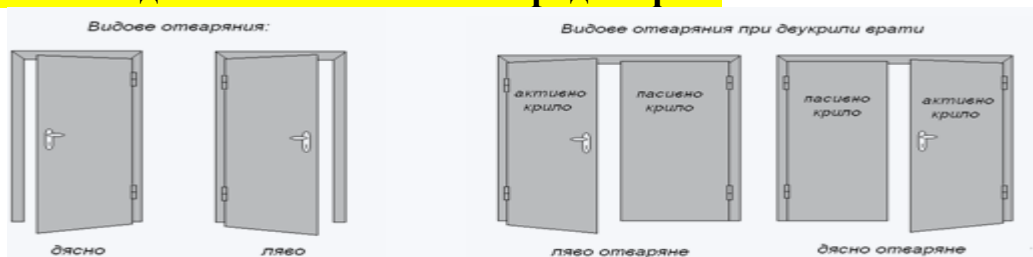

ПРЕПОРЪЧИТЕЛНО: Цена за 3 – та панта за крила на ширина над 1200 мм. – 80 лв./бр., фабрично монтирана.

Всички цени са БЕЗ включен ДДС.

С включени доставка и монтаж за град София.

- Двукрили метални многофункционални врати.