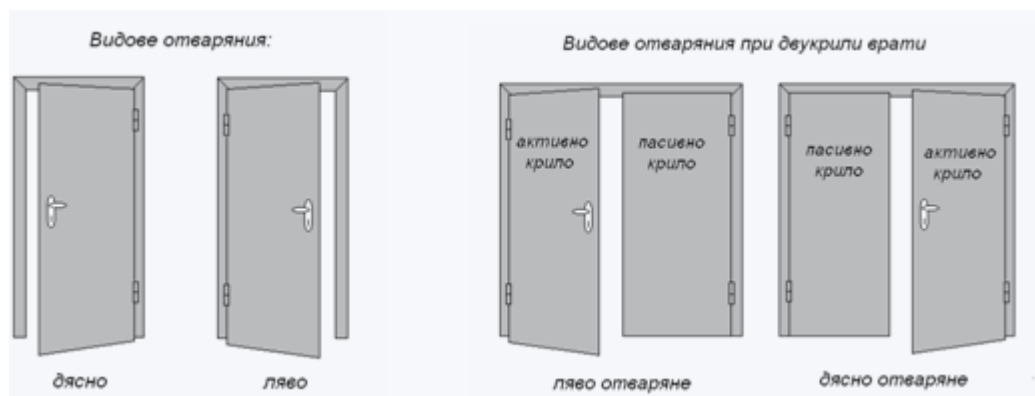

Поръчков размер ш/в в мм.	Зидарски размер ш/в в мм.	Светъл отвор за преминаване ш/в в мм.	ЕИ 60 мин.	ЕИ 120 мин.
1150(800+350) x 2150	1170 x 2160	1135 x 2138	1 120,10 лв.	1 288,10 лв.
1200(800+400) x 2150	1220 x 2160	1185 x 2138	1 136,90 лв.	1 304,90 лв.
1250(800+500) x 2150	1270 x 2160	1235 x 2138	1 148,90 лв.	1 324,10 лв.
1300(800+500) x 2150	1320 x 2160	1285 x 2138	1 153,70 лв.	1 328,90 лв.
1300(900+400) x 2150	1320 x 2160	1285 x 2138	1 160,90 лв.	1 343,30 лв.
1350(1000+350) x 2150	1370 x 2160	1335 x 2138	1 170,50 лв.	1 355,30 лв.
1400(900+500) x 2150	1420 x 2160	1385 x 2138	1 175,30 лв.	1 362,50 лв.
1400(1000+400) x 2150	1420 x 2160	1385 x 2138	1 182,50 лв.	1 367,30 лв.
1500(1000+500) x 2150	1520 x 2160	1485 x 2138	1 196,90 лв.	1 381,70 лв.
1600(800+800) x 2150	1620 x 2160	1585 x 2138	1 225,70 лв.	1 436,90 лв.
1700(900+800) x 2150	1720 x 2160	1685 x 2138	1 254,50 лв.	1 470,50 лв.
1800(900+900) x 2150	1820 x 2160	1785 x 2138	1 276,10 лв.	1 499,30 лв.
1800(1000+800) x 2150	1820 x 2160	1785 x 2138	1 276,10 лв.	1 499,30 лв.
1900(1000+900) x 2150	1920 x 2160	1885 x 2138	1 295,30 лв.	1 532,90 лв.
2000(1000+1000) x 2150	2020 x 2160	1985 x 2138	1 316,90 лв.	1 559,30 лв.

ПРЕПОРЪЧИТЕЛНО: Цена за 3 – та панта за крила на ширина над 1200 мм. – 80 лв./бр., фабрично монтирана.

За нестандартни размери - по запитване!

Максимална ширина е 2590 мм. а максимална височина е 2690 мм. !

Всички цени са БЕЗ включен ДДС.

С включени доставка и монтаж за град София.