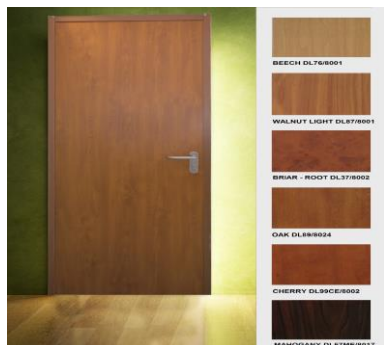

Боядисване – двустранно - фабрично:

Категория 1.

RAL 7035 – стандартен – безплатен.

Категория 2.

RAL 1013, 9010

1 крило	8 лв./крило.

Категория 3.

RAL 3000, 5010, 6000, 7004, 7024, 7038, 9002, 9011, 9018.

1 крило	138 лв./крило.
2 - 5 крила	70 лв./крило.
6 – 29 крила	35 лв./крило.
30 – 59 крила	23 лв./крило.
Над 60 крила	18 лв./крило.

Категория 4.

RAL 1018, 1037, 2003, 2004, 3004, 5002, 5012, 6003, 6005, 6009, 6014, 6034, 7001, 7021, 7022, 7039, 7044, 8001, 8002, 8003, 8014, 8017, 8019, 8024, 9007

1 крило	175 лв./крило.
2 - 5 крила	95 лв./крило.
6 – 29 крила	58 лв./крило.
30 – 72 крила	40 лв./крило.
73 – 180 крила	35 лв./крило.
Над 180 крила	33 лв./крило.

Спрей - фабричен.

RAL 1013, 7035, 9002, 9010	30 лв./ бр.

За боядисване в други цветове по RAL – по запитване!

Дървесен декор – PVC фолио - фабрично:

DL76/8001 (бук), DL87/8001 (светъл орех), DL37/8002 (шипков корен), DL89/8024 (дъб), DL99CE/8002 (череша), DL57SME/8017 (махагон).

Фолиото се поставя от двете страни и е само на крилото. Касата и пантите са боядисани в най-близък RAL цвят.